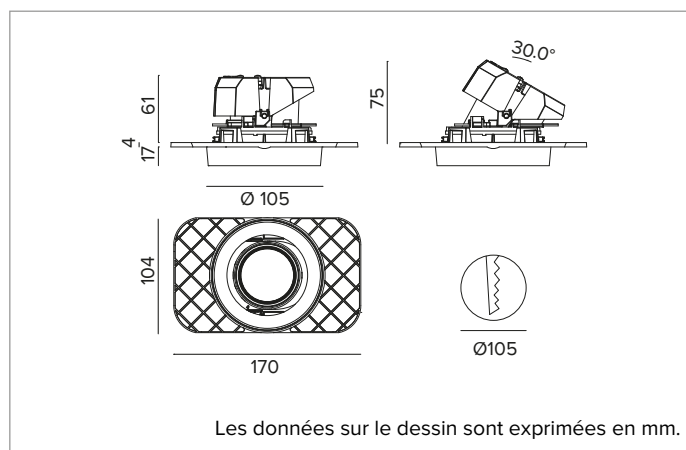

1T8703ELTR | CTEVO ARCHITECTURAL 105

Projecteur encastrable à LED en version trimless

		2700K	H(m)	D(m)	E _{max} (lx)	
		Ra90			14°	
Fixture Power	21W	1	0.24	12132		
Source Flux	1775lm	2	0.49	3033		
Fixture Flux	1260lm	3	0.73	1348		
Efficacy	59lm/W	4	0.97	758		
TS1304	I _{max} =6835cd/klm	I _{max}	12132cd	5	1.21	485

CCT nominale : 2700K

Durée utile (L80/B10) : >50000h tq +25°C

CARACTÉRISTIQUES DE L'ÉCLAIRAGE

SP - optique de précision avec anneau cut-off en silicone noir. Version avec réflecteur à facettes convexes en aluminium anodisé spéculaire et filtre holographique diffuseur. UGR<19 (EN 12464-1).